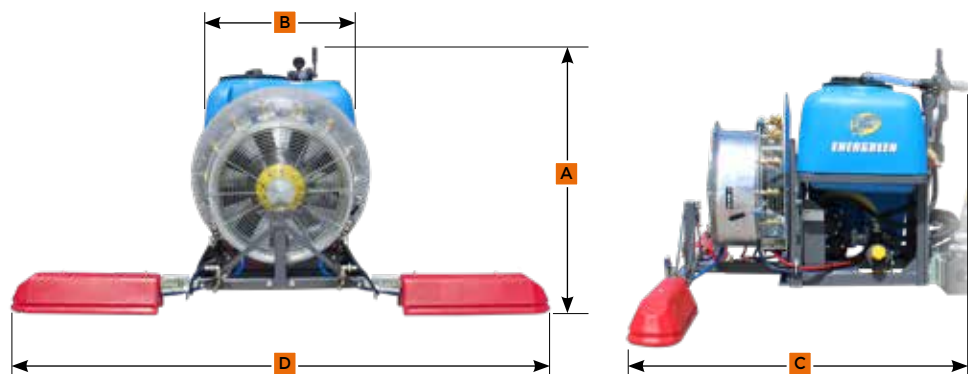

Robuste Ausrüstung mit Polyethylentank, geeignet für Pestizid- und Fungizid- Behandlungen in Weinbergen und auf Obstbäumen. Der Zerstäuber kann mit einem Sprühbalken und einer Schlauchtrommel mit Handsprühpistole ausgestattet werden.

**TECHNISCHE DATEN**

(A) Höhe	1000 mm	Leistung	9,6 kW
(B) Breite	800 mm	Durchsatz	70 l/min
(C) Tiefe	1100 mm	Druck	40 bar
Ø Lüfterrad	550 mm	Luftvolumen	16140 m <sup>3</sup> /h
Inhalt	200 l (300 l*)	Gewicht	380 kg
Anzahl Lüfterschaufeln	9		
Anzahl Tropfschutz-Düsen	2	<b>SPRÜHBALKEN (OPTION)</b>	
Schaufelneigung	34°	(D) Mindestbreite	2350 mm
Drehzahl Lüftermotor	2600 U/min	(D) Maximale Breite	2750 mm