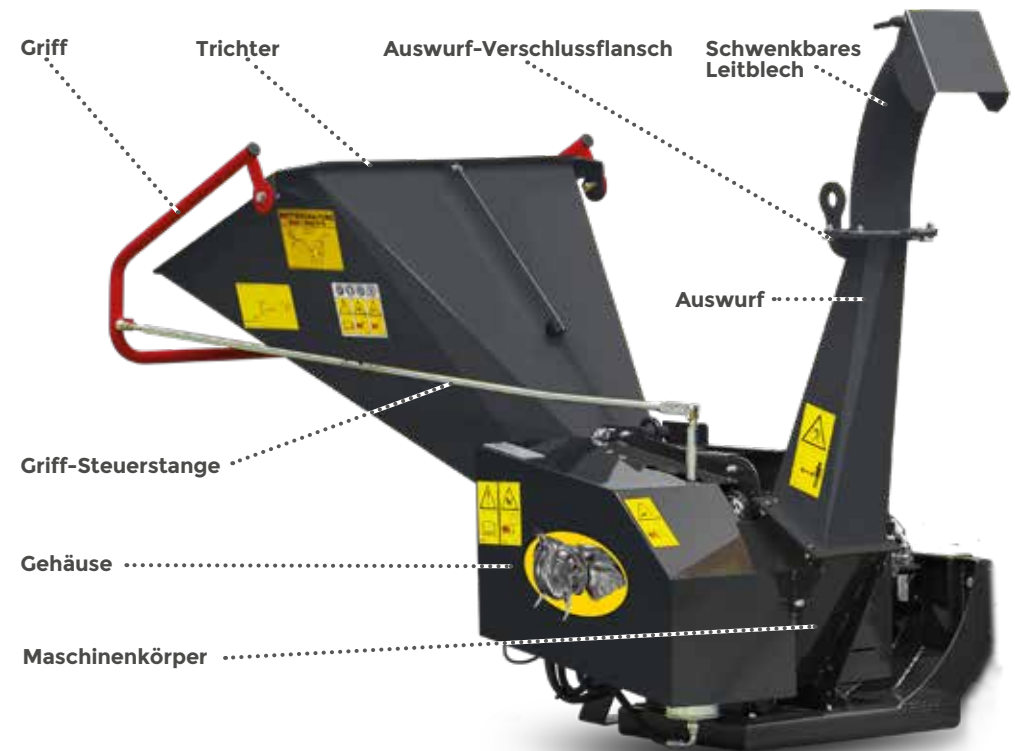

ENERGREEN®
Die Technik für die Profis in der Grünpflege

RoboEVO
WERKZEUGE

BIO-SHREDDER

ENERGREEN®
Die Technik für die Profis in der Grünpflege

ENERGREEN Germany GmbH
Max-Planck-Str. 1
86368 Gersthofen · DEUTSCHLAND
T. +49 821 45 04 5584
F. +49 821 45 04 5585

Leistungsstarker, professioneller Zerkleinerer für alle pflanzlichen Abfälle, Bündel von Ästen oder Stämme bis zu einem Durchmesser von 9 cm. Mit schwenkbarem Schnittgut-Auswurfurm.

TECHNISCHE DATEN

(A) Breite (geöffnet)	2110 mm	Max. häckselbare Aststärke Ø	90 mm
(B) Höhe (geöffnet)	1400 mm	Anzahl der Messer/Schlegel	2/8
(A1) Breite (geschlossen)	1170 mm	Ertragsleistung	7 m ³ /h
(B1) Höhe (geschlossen)	1740 mm	Drehzahl	2780 U/min
(C) Tiefe	910 mm	Druck	290 bar
(D) Höhe Zuführtrichter	1000 mm	Leistung	25 kW
Zerkleinerungsöffnung	160x200 mm	Hydraulikmotor	21 cm ³
Einführungsöffnung	700x570 mm	Gewicht	215 kg

Trichteröffnung 700x570 mm

Hydraulische Antriebsrolle