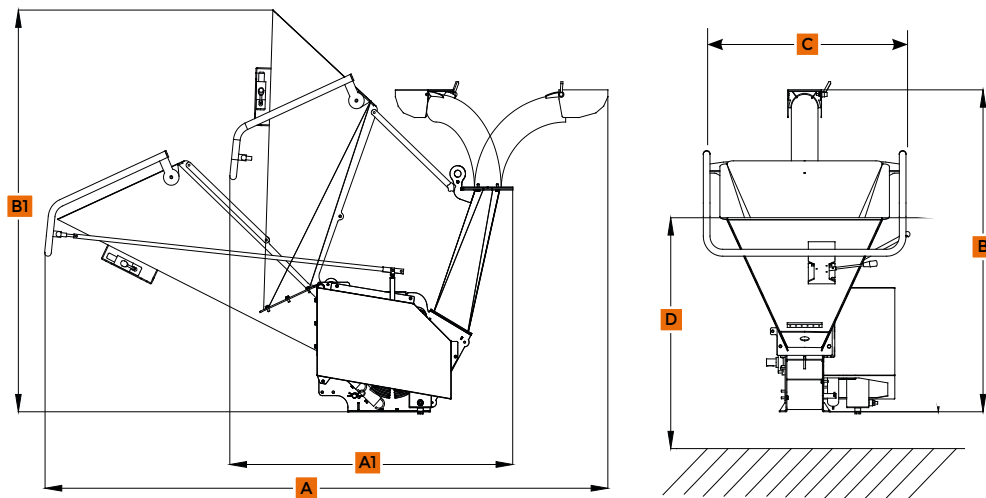

Leistungsstarker, professioneller Zerkleinerer für alle pflanzlichen Abfälle, Bündel von Ästen oder Stämme bis zu einem Durchmesser von 9 cm. Mit schwenkbarem Schnittgut-Auswurfurm.

TECHNISCHE DATEN

(A) Breite (geöffnet)	2110 mm	Max. häckselbare Aststärke Ø	90 mm
(B) Höhe (geöffnet)	1400 mm	Anzahl der Messer/Schlegel	2/8
(A1) Breite (geschlossen)	1170 mm	Ertragsleistung	7 m ³ /h
(B1) Höhe (geschlossen)	1740 mm	Drehzahl	2780 U/min
(C) Tiefe	910 mm	Druck	290 bar
(D) Höhe Zuführtrichter	1000 mm	Leistung	25 kW
Zerkleinerungsöffnung	160x200 mm	Hydraulikmotor	21 cm ³
Einführungsöffnung	700x570 mm	Gewicht	215 kg

Trichteröffnung 700x570 mm

Hydraulische Antriebsrolle